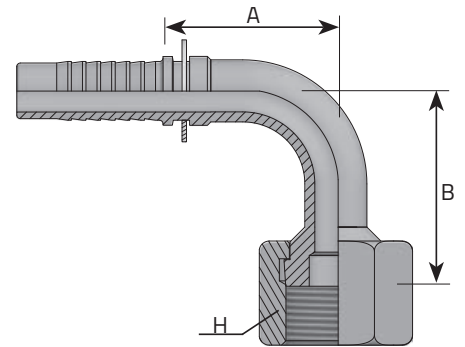

ORFS FEMALE SWIVEL 90° ELBOW

FEMMINA 90° ORFS
 FEMELLE 90° ORFS
 DK 90° BOGEN ORFS UNF STIRNDICHTEND
 HEMBRA GIRATORIA A 90° ORFS

* CRIMPED NUT
 DADO PINZATO

Code	Tube		Thread		Dimensions				Pressure	
	D.N.	Hose	Diam	T	t/1"	H	B	A	Bar	Psi
	Inch	mm	Inch		mm	mm	mm			
F90ORFS0406	-4	1/4"	6.4	9/16"	18	17	29.5	28	450	6526
F90ORFS0409	-4	1/4"	6.4	11/16"	16	22	30	28	450	6526
F90ORFS0411	-4	1/4"	6.4	13/16"	16	24	32	29.5	450	6526
F90ORFS0509	-5	5/16"	7.9	11/16"	16	22	29	29	350	5076
* F90ORFS0606	-6	3/8"	9.5	9/16"	18	19	44	32.5	445	6454
F90ORFS0609	-6	3/8"	9.5	11/16"	16	22	29	36	445	6454
F90ORFS0611	-6	3/8"	9.5	13/16"	16	24	32	34	445	6454
* F90ORFS0809	-8	1/2"	12.8	11/16"	16	22	51	40.5	415	6019
F90ORFS0811	-8	1/2"	12.8	13/16"	16	24	36	37.5	415	6019
F90ORFS0813	-8	1/2"	12.8	1"	14	30	39	39	415	6019
F90ORFS0814	-8	1/2"	12.8	1.3/16"	12	36	41	38	415	6019
F90ORFS1013	-10	5/8"	16	1"	14	30	43.5	51.5	350	5076
F90ORFS1014	-10	5/8"	16	1.3/16"	12	36	48	46.5	350	5076
F90ORFS1214	-12	3/4"	19	1.3/16"	12	36	49	56	350	5076
F90ORFS1215	-12	3/4"	19	1.7/16"	12	41	54	56.5	350	5076
* F90ORFS1614	-16	1"	25.4	1.3/16"	12	36	85	70	280	4061
F90ORFS1615	-16	1"	25.4	1.7/16"	12	41	59.5	74	280	4061
F90ORFS2021	-20	1.1/4"	31.8	1.11/16"	12	50	75.5	90	210	3046
F90ORFS2432	-24	1.1/2"	38.1	2"	12	60	84	99	185	2683